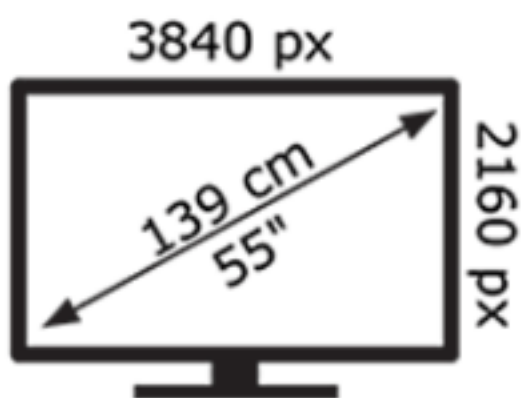

ENERG

Panasonic

TV-55Z80AEY

77 kWh/1000h

ABCDEF **G**

107 kWh/1000h

50737201

2019/2013