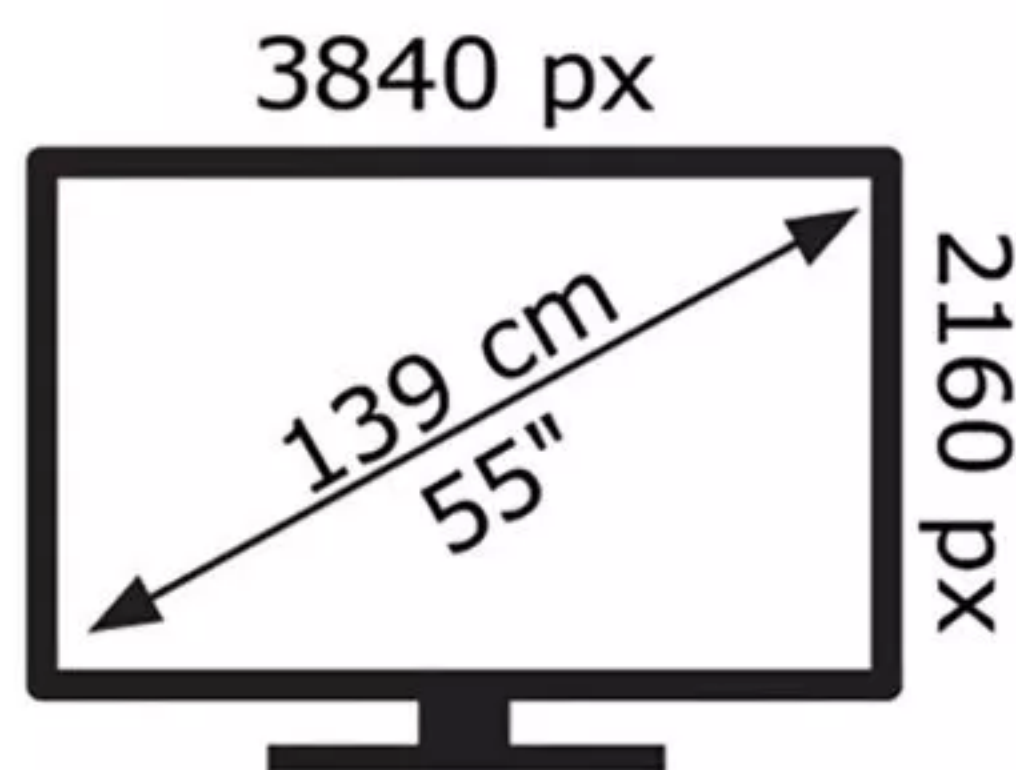

Panasonic

TV-55W85BEY

**64** kWh/1000h

ABCDEF **G**

**124** kWh/1000h

2019/2013

50744993